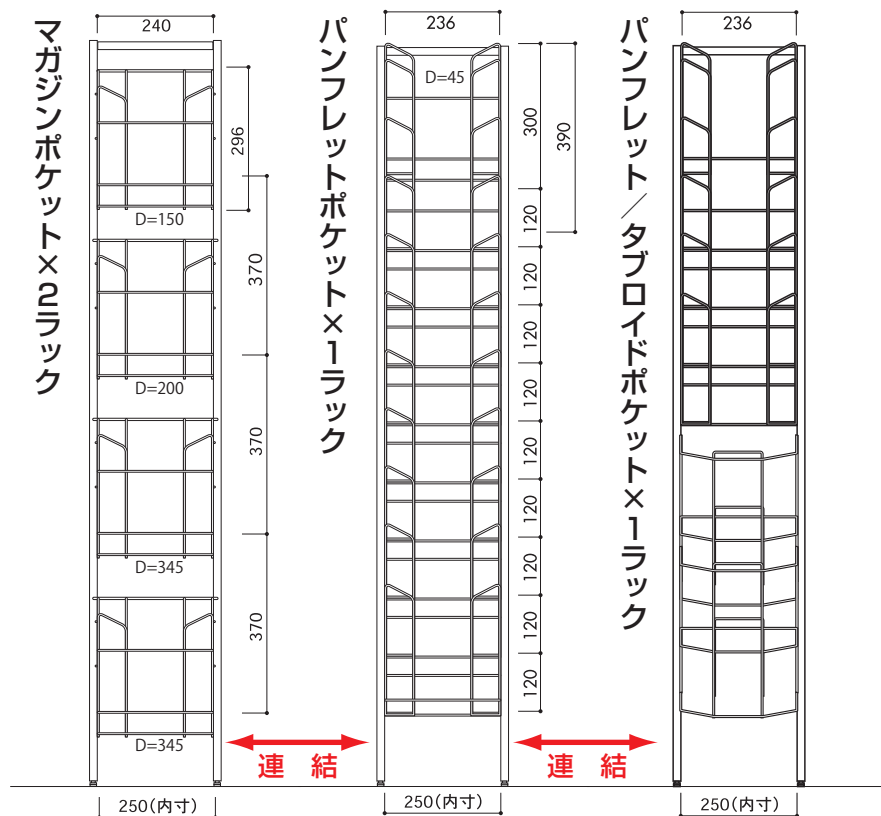

阪急オアシス各店客数表

平成24年11月～平成25年1月

	平成24年11月度		平成24年12月度		平成25年1月度		25年～1月計	
	月間	一日平均	月間	一日平均	月間	一日平均	3ヶ月計	一日平均
阪急オアシス計	1,556,016	51,867	1,610,878	51,964	1,396,445	45,047	4,563,339	49,602
既存店計	1,398,627	46,621	1,428,263	46,073	4,045,179	43,969	1,556,016	51,867
北部ブロック店舗	えるむ店・清和台店・ときわ台店・なじお店							
ブロック計	418,291	13,943	423,371	13,657	364,255	11,750	1,205,917	13,108
宝塚・北摂ブロック店	宝塚店・宝塚阪急(生鮮)店・箕面粟生店・北千里店							
ブロック計	181,066	6,036	183,088	5,906	153,523	4,952	517,677	5,627
千里ブロック店舗	南千里店・服部緑地店・桃山台店・夕日丘店・少路店							
ブロック計	481,092	16,036	517,479	16,693	428,651	13,827	1,427,222	15,513
東部ブロック店舗	高槻川西店・富田店							
ブロック計	155,049	5,168	162,997	5,258	135,333	4,366	453,379	4,928
阪神ブロック店舗	武庫之荘店・尼崎潮江店・六甲店							
ブロック計	320,518	10,684	323,943	10,450	25,171	812	669,632	7,279
					314,683	10,151	314,683	3,420

※新規出店及び店舗の移動等がある場合がございます。

Hankyu OASIS FREE MEDIA STATION

モジュール式ラックスタンド構成内容とサイズ

M マガジン P パンフレット T タブロイド

ゾーン	店名	設置ラック スタンド数	ラックポケットタイプ ポケット日割単価/円(※税込)		
			マガジン	タブロイド	パンフレット
大阪ゾーン 11店舗	北千里	1			
	高槻川西	1			
	とぎわ台	1			
	豊中小路	1			
	富田	1	200	200	100
	養父粟生	1	※210	※210	※105
	服部緑地	2			
	南千里	1			
桃山台	2				
夕日丘	2				
	ゾーン合計	13	2,800 ※2,940	2,800 ※2,940	1,400 ※1,680
兵庫ゾーン 11店舗	清和台	1			
	宝塚	1			
	六甲	1			
	三田駅前	1			
	仁川	1	200	200	100
	尼崎潮江	2	※210	※210	※105
	えるむプラザ	2			
	名塩	2			
武庫之荘	2				
本山南	2				
	ゾーン合計	14	3,400 ※3,570	3,400 ※3,570	1,700 ※1,785
全32店舗	総ラックスタンド	27			