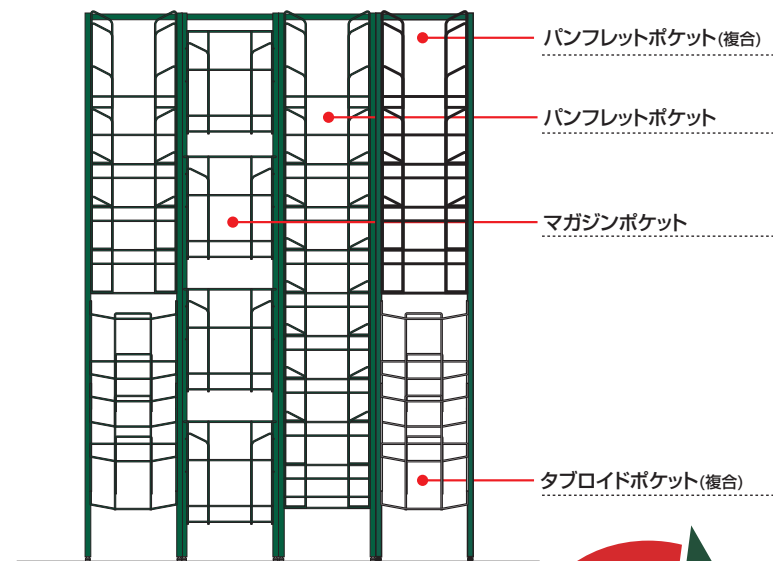

阪急オアシス各店客数表

平成24年11月～平成25年1月

	平成24年11月度		平成24年12月度		平成25年1月度		25年～1月計	
	月間	一日平均	月間	一日平均	月間	一日平均	3ヶ月計	一日平均
阪急オアシス計	1,556,016	51,867	1,610,878	51,964	1,396,445	45,047	4,563,339	49,602
既存店計	1,398,627	46,621	1,428,263	46,073	4,045,179	43,969	1,556,016	51,867
北部ブロック店舗	えるむ店・清和台店・ときわ台店・なじお店							
ブロック計	418,291	13,943	423,371	13,657	364,255	11,750	1,205,917	13,108
宝塚・北摂ブロック店	宝塚店・宝塚阪急(生鮮)店・箕面粟生店・北千里店							
ブロック計	181,066	6,036	183,088	5,906	153,523	4,952	517,677	5,627
千里ブロック店舗	南千里店・服部緑地店・桃山台店・夕日丘店・少路店							
ブロック計	481,092	16,036	517,479	16,693	428,651	13,827	1,427,222	15,513
東部ブロック店舗	高槻川西店・富田店							
ブロック計	155,049	5,168	162,997	5,258	135,333	4,366	453,379	4,928
阪神ブロック店舗	武庫之荘店・尼崎潮江店・六甲店							
ブロック計	320,518	10,684	323,943	10,450	25,171	812	669,632	7,279
					314,683	10,151	314,683	3,420

※新規出店及び店舗の移動等がある場合がございます。

Hankyu OASIS FREE MEDIA STATION

モジュール式ラックスタンド構成内容とサイズ

M マガジン P パンフレット T タブロイド

ゾーン	店名	設置ラック スタンド数	ラックポケットタイプ ポケット日割単価/円(※税込)		
			マガジン	タブロイド	パンフレット
大阪ゾーン 11店舗	北千里	1			
	高槻川西	1			
	とぎわ台	1			
	豊中小路	1			
	富田	1	200	200	100
	養父粟生	1	※210	※210	※105
	服部緑地	2			
	南千里	1			
桃山台	2				
夕日丘	2				
	ゾーン合計	13	2,800 ※2,940	2,800 ※2,940	1,400 ※1,680
兵庫ゾーン 11店舗	清和台	1			
	宝塚	1			
	六甲	1			
	三田駅前	1			
	仁川	1	200	200	100
	尼崎潮江	2	※210	※210	※105
	えるむプラザ	2			
	名塩	2			
武庫之荘	2				
本山南	2				
	ゾーン合計	14	3,400 ※3,570	3,400 ※3,570	1,700 ※1,785
全32店舗	総ラックスタンド	27			